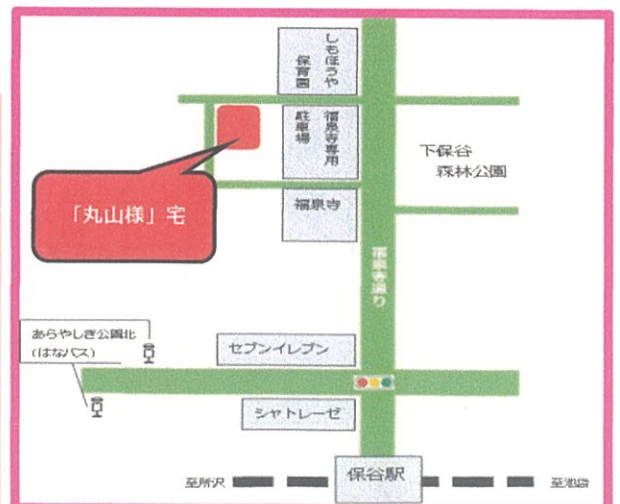

移動販売車が やってくるウ~!

In
下保谷3丁目
「丸山様」宅駐車場

新鮮野菜
(西東京市産)

<販売している商品>

豆腐・厚揚げ・納豆・卵・乳製品・キムチ・ふりかけ・
お菓子・天然酵母パン・カップうどん・レトルト食品・調味料
ご要望にお応えして豚肉や塩鮭も販売。(売り切れの際はご容赦下さい)
洗剤・ティッシュペーパー・靴下などの日用雑貨もあります!!

開催日時

5月7(火)・21日(火)
11時30分~12時00分

※雨天決行ですが、荒天により中止する場合があります。
※重い物を買った時は、ボランティアが家まで一緒に運びます。

【協力】

くるまるしえ(移動販売事業者)
丸山様、わくわく栄、わくわくサロン助け合い活動、
西東京市地域サポートりんく

【問い合わせ】

西東京市買い物支援クラブ
nishino11kote-kaimonoshien@yahoo.co.jp
090-9807-7523(くるまるしえ・奥住)

ちょっとしたお買い物ができる 移動販売車がやって来ます