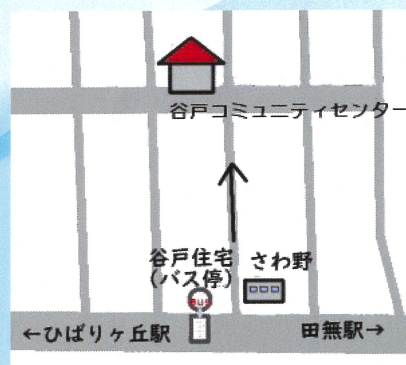

田無警察署による 交通安全講習のお知らせ

～自転車の青切符ってどんな時？～

木々の若葉がみずみずしく、日差しも強く感じられる季節になりました。
谷戸第二小学校学区にお住いの皆さま、いかがお過ごしでしょうか。
6月のふれあいクラブでは、田無警察署による交通安全教育の講習をしていただくことになりました。4月から開始された、自転車にも「交通反則通告制度」いわゆる「青切符」制度が導入され、何が変わったのか分からない方も多いと思います。
興味がある方はぜひお越しください。
会場がそれほど広くないので、来られる方はご連絡をお願いします。

日 程

2026年 6月29日(月)

時 間

14:00～15:30

会 場

谷戸コミュニティセンター 1階ホール
(元：谷戸地区会館)

西東京市谷戸町1-9-2
☎042-424-6607

参加費

無料

持ち物

上履き

ふれあいのまちづくり住民懇談会

ふれあいクラブ

ふれあいクラブは谷戸第二小学校学区の
ふれあいのまちづくり住民懇談会の名称です
谷戸地区会館を拠点として、
いろいろな活動を行っています

渡辺康生 (会長)
井出亜紀
社会福祉協議会

042-422-1471
080-5052-6982
042-438-9205

(ほっとネットステーション)