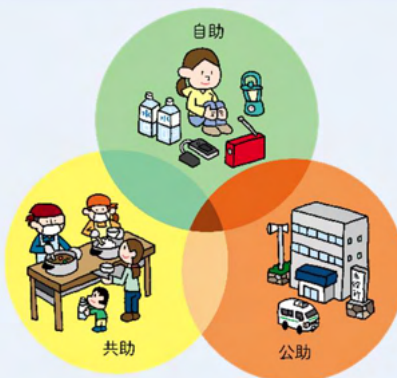

9月1日は、防災の日です。

関東大震災の発生した日であり、
台風発生しやすい時期。

災害が起きた時、被害を最小限に
止めるために何をすればよいか、個人・
家庭・職場などで、ぜひ考えてみて
ください。

災害対策として、自分自身や家族で備える『自助』、地域で助け合う
『共助』、行政が行う『公助』があります。『自助』、『共助』の大切さを
知ること、備えることが地域防災の向上につながります。

社会福祉協議会は、災害時、災害ボランティアセンター運営*に取り
組む予定になっています。*:3頁をご覧ください。