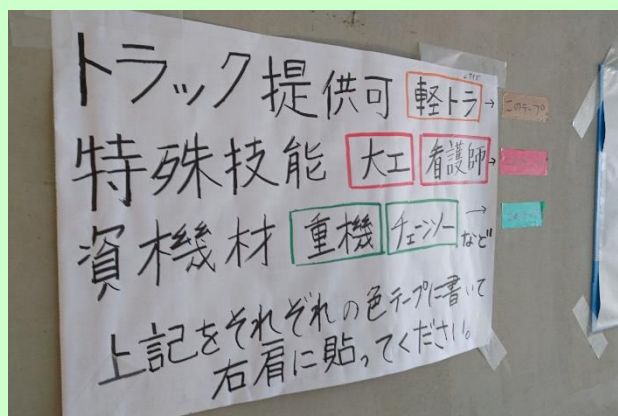

民間団体でボランティアの募集をする場合もありますが、初めての方は社会福祉協議会が設置をする災害ボランティアセンターでの活動がおすすめです。受付やオリエンテーションを済ませた後、活動の紹介が行われるので、自分自身ができそうな内容に手を挙げてください。その場で知り合った方々とともに、活動へ出かけていきます。

実際の活動では、単に片付け作業を進めるだけでなく、住民さんとお話をする場面も多くあります。心身ともに疲れ切っている中、駆け付けたボランティアの存在は、とても大きなものとなります。また、義援金の寄付やある程度落ち着いてから現地に観光へ行くのも良いでしょう。ぜひあなたの力もお貸しください！