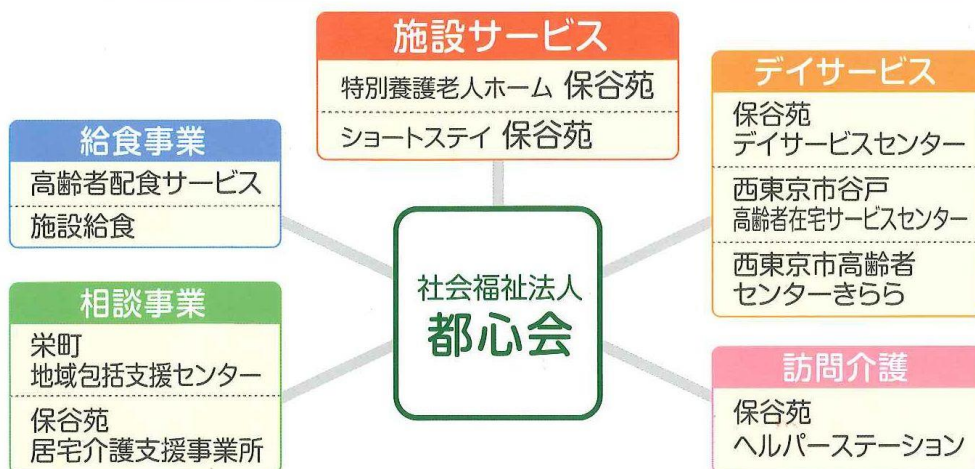

地域の皆様に安心いただけるネットワーク

高齢者介護に関するご相談、介護保険についてのご質問等、お気軽にご連絡ください。

代表連絡先：042-423-5002