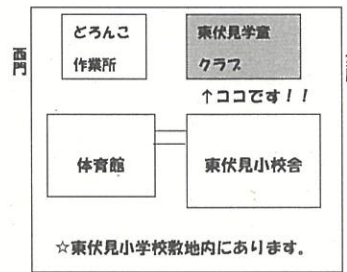

バルーンスライム

24日(水) ごこ 3:00～4:30

- 場所: 東伏見小ふしみルーム
- 対象: 小学生いじょう
- 定員: 30名まで(先着順)
- ☆申込み: 17日(水) ごこ 3:00～ふしみルームにて(先着順)
- ※24日(水)はふしみルームで他のあそびができません。
- ※24日(水)はふしみルームで他のあそびができません。
- 【右の「バルーンスライム」もうしこみけんを、もってきてね。】

「バルーンスライム」★もうしこみけん★

- *参加する本人か、家族の方がもうしこんでください。
- *友達のもうしこみはできません。
- *もうしこみの時に「さんかけん」にて、もちものをおしらせします。

24日(水) ごこ 3:00～4:30

もうしこみ
17日(水) ごこ 3:00～

名前 _____
学校名 _____ 小 _____ 年 _____

ようじのひろば

まめくまさんの人形劇

6月の「ようじのひろば」は、「まめくまさんの人形劇」です。
可愛いお人形さんたちがたくさん出てきて、親子で楽しんでいただける内容になっております。そのほかに、工作や身体測定も行います!

日時: 18日(木) 10:30～11:15
内容: 工作、手あそび、身体測定
(詳しくはお問い合わせください。)

場所: 東伏見児童クラブ室
対象: 就学前までの乳幼児と保護者
定員: 10組(先着順)
申込み: 申込み受付中～17日(水)までに
★出前児童館: 070-5360-2370
(出前児童館開館時のみ)
火曜: AM 10:00～11:30, PM 2:30～5:30
水曜: PM 2:30～5:30
木曜: AM 10:00～11:30, PM 4:00～5:30
★保谷柳沢児童館: 042(468) 7892