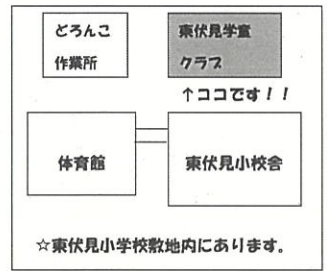

「出前児童館」小学生向けおたより

5月の出前児童館 (東伏見小 東校舎 3階ふしみルーム・体育館)

日	月	火	水	木	金	土
					1	2
3	4	5	6	7	8	9
憲法記念日	みどりの日	こどもの日	振替休日	7 体育館 ごこ 4:00~5:30		
10	11	12	13	14	15	16
		ふしみルーム ごこ 2:30~5:30	ふしみルーム ごこ 2:30~5:30	体育館 ごこ 4:00~5:30		
17	18	19	20	21	22	23
		ふしみルーム ごこ 2:30~5:30	家庭科室 「カラフルわたあめ」※申込み不要 ごこ 3:00~4:30 20日は、ふしみルームで遊ばません。	体育館 ごこ 4:00~5:30		
24	25	26	27	28	29	30
		ふしみルーム ごこ 2:30~5:30	ふしみルーム ごこ 2:30~5:30	体育館 ごこ 4:00~5:30		
31						

ようじのひろば

ようこそ! ようじのひろばへ

情報交換をしたり、子育ての楽しいことや、ちょっとした悩み事などを話しいらっしゃいませんか。
 東伏見学童クラブ室を乳幼児さん対象に遊び場として開放しています。おもちゃなどを用意してお待ちしておりますので、ぜひ遊びにいらしてください。

日時: 21日(木) 10:30~11:15
 内容: 顔合わせ、身体測定、工作
 (詳しくはお問い合わせください。)
 場所: 東伏見学童クラブ室
 対象: 就学前までの乳幼児と保護者
 定員: 10組(先着順)
 申込み: 申込み受付中~20日(水)までに
 ★出前児童館: 070-5360-2370 (出前児童館開館時のみ)
 火曜: AM10:00~11:30, PM2:30~5:30
 水曜: PM2:30~5:30
 木曜: AM10:00~11:30, PM3:30~5:30
 ★保谷柳沢児童館: 042-(468) 7892