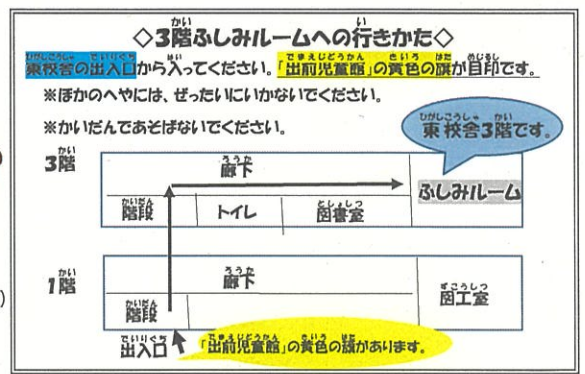

20日(水) ごこ 3:00~4:30

○場所: 東伏見小家庭科室
 ○対象: 幼児いじょう (幼児さんは保護者の方と一緒にいらしてください。)
 ○定員: 100名まで(先着順)
 ☆1人1回だけ作れます。
 ※もうしこみはありません。
 ※材料がなくなりましたら、終了します。

2026年

やぎじど

児童館のイベント情報は
こちらでも見られます。

保谷柳沢児童館 柳沢2-6-11 電話: 042-468-7892